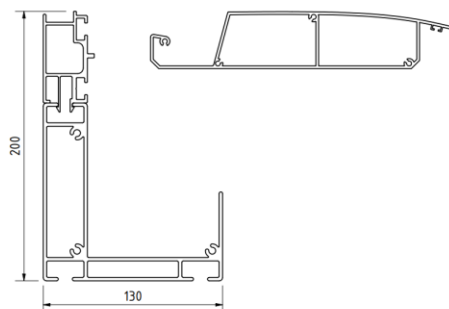

Lamella SPOT kiosztás:

Lamellák száma	7	8	9	10	11	12	13	14	15	16	17	18	19	20	21	22	23	24	25	26	27	28	29	30	31	32	33	34	35	36	37	38	39
Fényforrással szerelt lamellák száma	1	1	2	2	2	2	2	2	2	3	3	3	3	3	3	4	4	4	4	4	4	5	5	5	5	5	5	6	6	6	6	6	
Fényforrások száma pergolánként	Szélesség < 320		2	2	4	4	4	4	4	4	6	6	6	6	6	8	8	8	8	8	8	10	10	10	10	10	10	12	12	12	12	12	
	Szélesség > 320		3	3	6	6	6	6	6	6	9	9	9	9	9	12	12	12	12	12	12	15	15	15	15	15	15	18	18	18	18	18	

Melegfényű SPOT fényforrás (LED)	96 €/db
Világításvezérlő csatlakozó kábelostorral (SPOT-hoz)	299 €/per.
Esőérzékelő (LED szalag és SPOT esetén kötelező)	156 €/db
RGB vagy Fehér LED szalag, 7,5 W/m + LED sín	54 €/m
Világításvezérlő csatlakozó kábelkorbáccsal (LED szalaghoz)	430 €/per.
Okosotthon illesztő elektronika	167 €/db

- A LED szalag hossza az esőcsatorna teljes hosszával kalkulálandó.
- Az okosotthon illesztő elektronika gondoskodik az okosotthonnal való kapcsolatáról a világításvezérlés vagy a lamellamozgatás tekintetében.
- Lamella SPOT és lábakra szerelhető SPOT lámpához 1 világításvezérlő elegendő.