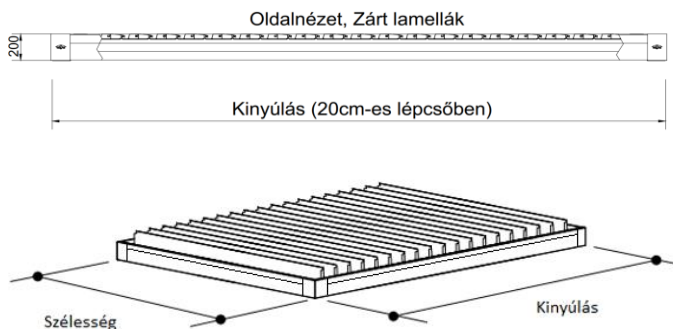

Lamella SPOT kiosztás:

Lamellák száma	7	8	9	10	11	12	13	14	15	16	17	18	19	20	21	22	23	24	25	26	27	28	29	30	31	32	33	34	35	36	37	38	39
Fényforrással szerelt lamellák száma	1	1	2	2	2	2	2	2	2	3	3	3	3	3	3	4	4	4	4	4	4	5	5	5	5	5	5	6	6	6	6	6	
Fényforrások száma pergolánként	Szélesség < 320		2	2	4	4	4	4	4	4	6	6	6	6	6	8	8	8	8	8	8	10	10	10	10	10	10	12	12	12	12	12	
	Szélesség > 320		3	3	6	6	6	6	6	6	9	9	9	9	9	12	12	12	12	12	12	15	15	15	15	15	15	18	18	18	18	18	

Melegfényű SPOT fényforrás (LED)	96 €/db
Világításvezérlő csatlakozó kábelostorral (SPOT-hoz)	299 €/per.
Esőérzékelő (LED szalag és SPOT esetén kötelező)	156 €/db
RGB vagy Fehér LED szalag, 7,5 W/m + LED sín	54 €/m
Világításvezérlő csatlakozó kábelkorbáccsal (LED szalaghoz)	430 €/per.
Okosotthon illesztő elektronika	167 €/db

- A LED szalag hossza az esőcsatorna teljes hosszával kalkulálandó.
- Az okosotthon illesztő elektronika gondoskodik az okosotthonnal való kapcsolatáról a világításvezérlés vagy a lamellamozgatás tekintetében.
- Lamella SPOT és lábakra szerelhető SPOT lámpához 1 világításvezérlő elegendő.